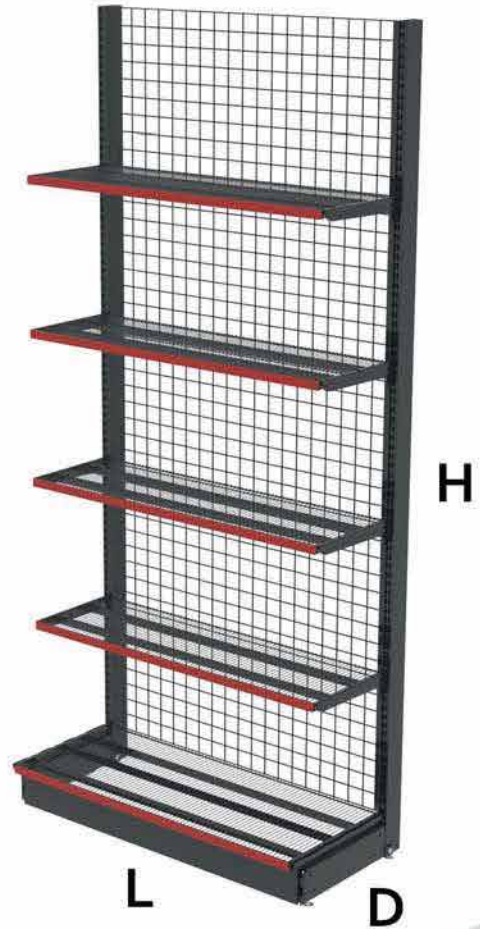

GONDOL BAŞI ÜNİTE

GONDOLA HEAD UNIT

ОДНОСТОРОННИЙ ОСТРОВНОЙ СТЕЛЛАЖ

وحدة وسطية احادية

P25

D	L	H
300	500	1820
400	665	2045
500	840	2245
600	900	2470
700	1000	2665
	1250	2885
	1330	3085

P50

D	L	H
300	470	1800
400	570	2000
500	670	2200
600	770	2400
	970	2600
	1170	2800
		3000

TEL ORTA ÜNİTE

WIRE DUAL MIDDLE UNIT

ПРОВОЛОЧНЫЙ ДВУХСТОРОННИЙ ОСТРОВНОЙ СТЕЛЛАЖ

وحدة وسطية-اسلاك

D	L	H
300	500	1395
400	665	1620
	840	1820
	900	2045
	1000	2245
	1250	
	1330	

TEL DUVAR ÜNİTESİ

WIRE WALL UNIT

ПРОВОЛОЧНЫЙ НАСТЕННЫЙ СТЕЛЛАЖ

وحدة جدارية-اسلاك

D	L	H
300	500	1820
400	665	2045
	840	2245
	900	2470
	1000	2665
	1250	2885
	1330	3085

GONDOL YAN STAND

GONDOLA HEAD SIDE STAND

ГОНДОЛА СТЕНД

وحدة الغوندولا الجانبية

D	L	H
200	400	1400
		1800

STANDLAR

STANDS
СТЕНДЫ
الوحدات

AKSESUARLAR

ACCESSORIES

AKCECCYAPЫ

اكسسوارات

ŞAPKALAR
CANNOPY MODELS
ВЕРХНИЕ ЦОКОЛИ
القواعد العلوية