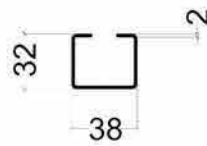

MINI RACK DEPO RAFI

MINI RACK

МИНИ СКЛАДНЫЙ СТЕЛЛАЖ

رفوف المستودعات-خفيف