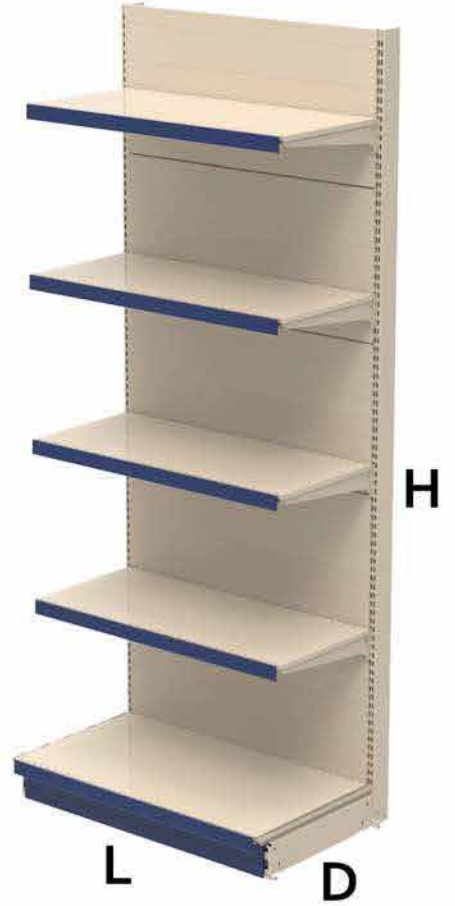

DUVAR ÜNİTESİ

WALL UNIT

НАСТЕННЫЙ СТЕЛЛАЖ

وحدة جدارية

P25

D	L	H
300	500	1820
400	665	2045
500	840	2245
600	900	2470
700	1000	2665
	1250	2885
	1330	3085

P50

D	L	H
300	470	1800
400	570	2000
500	670	2200
600	770	2400
	970	2600
	1170	2800
		3000

DELİKLİ DUVAR ÜNİTESİ

PERFORATED WALL UNIT
 АППАРАТНЫЙ СТЕЛЛАЖ
 وحدة جدارية- خلفية مثقبة

P25

D	L	H
300	500	1820
400	665	2045
500	840	2245
600	900	2470
700	1000	2665
	1250	2885
	1330	3085

P50

D	L	H
300	470	1800
400	570	2000
500	670	2200
600	770	2400
	970	2600
	1170	2800
		3000