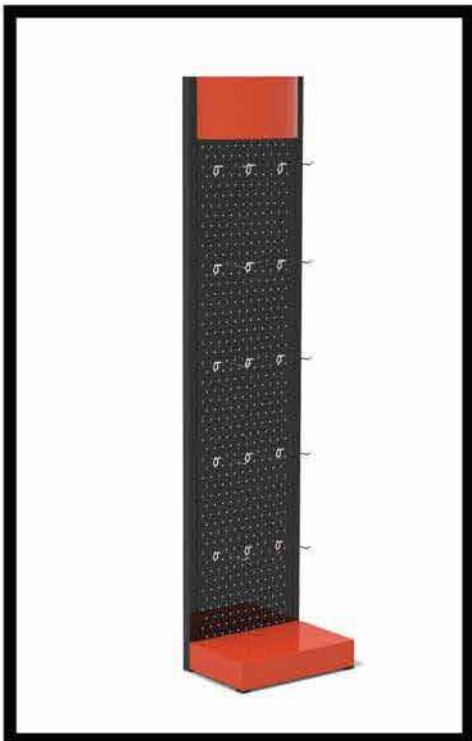

STANDLAR

STANDS
СТЕНДЫ
الوحدات