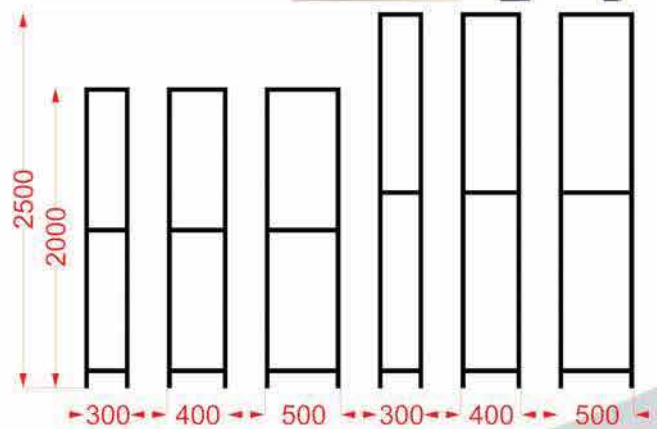

MIDI RACK DEPO RAFI

MIDI RACK

МИДИ СКЛАДНЫЙ СТЕЛЛАЖ

رفوف المستودعات-ميدي