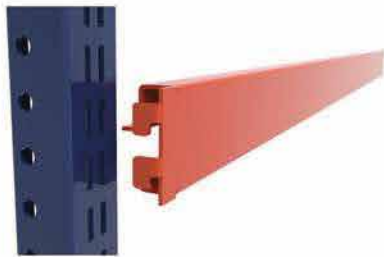

MANAV REYONLARI

GROCERY UNITS
ОВОЩНЫЕ СТЕЛЛАЖИ
ستاند الخضراوات

DAR HAVUZ YAZARKASA BANKOSU

CHECK-OUT SMALL DECK

КАССОВЫЙ БОКС С УЗКИМ НАКОПИТЕЛЕМ

طاولة الكاشير-القسم الامامي ضيق

GENİŞ HAVUZ YAZARKASA BANKOSU

CHECK-OUT LARGE DECK

КАССОВЫЙ БОКС С ШИРОКИМ НАКОПИТЕЛЕМ

طاولة الكاشير-القسم الامامي واسع

YAZARKASA BANKOLARI

COUNTER CASH
КАССОВЫЕ БОКСФ
طاولات الكاشير

Lux "U" Yazarkasa Altı

Lux "L" Yazarkasa Altı

Eko Yazarkasa Altı

Ekolux Rafly Yazarkasa Altı

Eko Lux "U" Yazarkasa Altı

Eko Lux "L" Yazarkasa Altı (Kasa Kapılı)

ÇELİK RAF
STEEL SHELF
СТАЛЬНАЯ ПОЛКА
رفوف الارشيف

MIDI RACK DEPO RAFI

MIDI RACK

МИДИ СКЛАДНЫЙ СТЕЛЛАЖ

رفوف المستودعات-ميدي

MINI RACK DEPO RAFI

MINI RACK

МИНИ СКЛАДНЫЙ СТЕЛЛАЖ

رفوف المستودعات-خفيف

HAFIF YÜK DEPO RAFI

LIGHT DUTY RACK

ЛЁГКИЙ СКЛАДНОЙ СТЕЛЛАЖ

رفوف المستودعات-متوسط