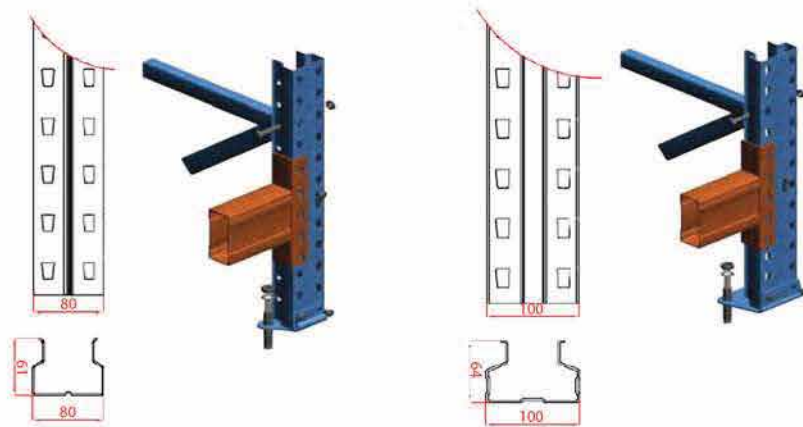

ТЯЖЁЛЫЙ СКЛАДНЫЙ СТЕЛЛАЖ

رفوف المستودعات-ثقيل

H: 2000 H: 2500 H: 3000 H: 3500 H: 4000 H: 4500 H: 5000 H: 5500 H: 6000 H: 6500 H: 7000 H: 7500 H: 8000 H: 8500 H: 9000 H: 9500 H: 10000

AĞIR YÜK DEPO RAFI

HEAVY DUTY RACK