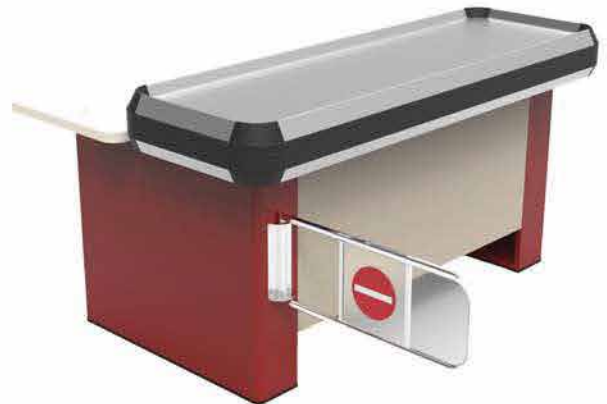

Eko Lux "L" Yazarkasa Altı (Kasa Kapılı)