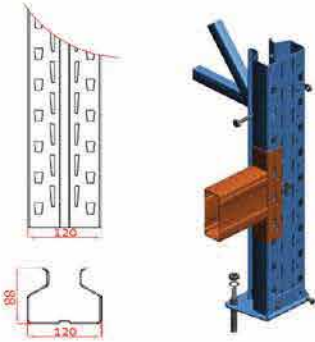

ТЯЖЁЛЫЙ СКЛАДНЫЙ СТЕЛЛАЖ

رفوف المستودعات-ثقيل

H: 2000 H: 2500 H: 3000 H: 3500 H: 4000 H: 4500 H: 5000 H: 5500 H: 6000 H: 6500 H: 7000 H: 7500 H: 8000 H: 8500 H: 9000 H: 9500 H: 10000

AĞIR YÜK DEPO RAFI

HEAVY DUTY RACK

ТЯЖЁЛЫЙ СКЛАДНОЙ СТЕЛЛАЖ

أرفوف المستودعات-ثقيل

AĞIR YÜK DEPO RAFI

HEAVY DUTY RACK
ТЯЖЁЛЫЙ СКЛАДНЫЙ СТЕЛЛАЖ
رفوف المستودعات-ثقيل

H: 2000 H: 2500 H: 3000 H: 3500 H: 4000 H: 4500 H: 5000 H: 5500 H: 6000 H: 6500 H: 7000 H: 7500 H: 8000 H: 8500 H: 9000 H: 9500 H: 10000

AĞIR YÜK DEPO RAFI

HEAVY DUTY RACK
ТЯЖЕЛЫЙ СКЛАДНЫЙ СТЕЛЛАЖ
رفوف المستودعات-ثقل

UCZ ORTA ÜNİTE

UCZ DUAL MIDDLE UNIT

UCZ ДВУХСТОРОННИЙ ОСТРОВНОЙ СТЕЛЛАЖ

اوجوز-وحدة وسطية مزدوجة

D	L	H
400	600	1000
	750	1400
	900	1800