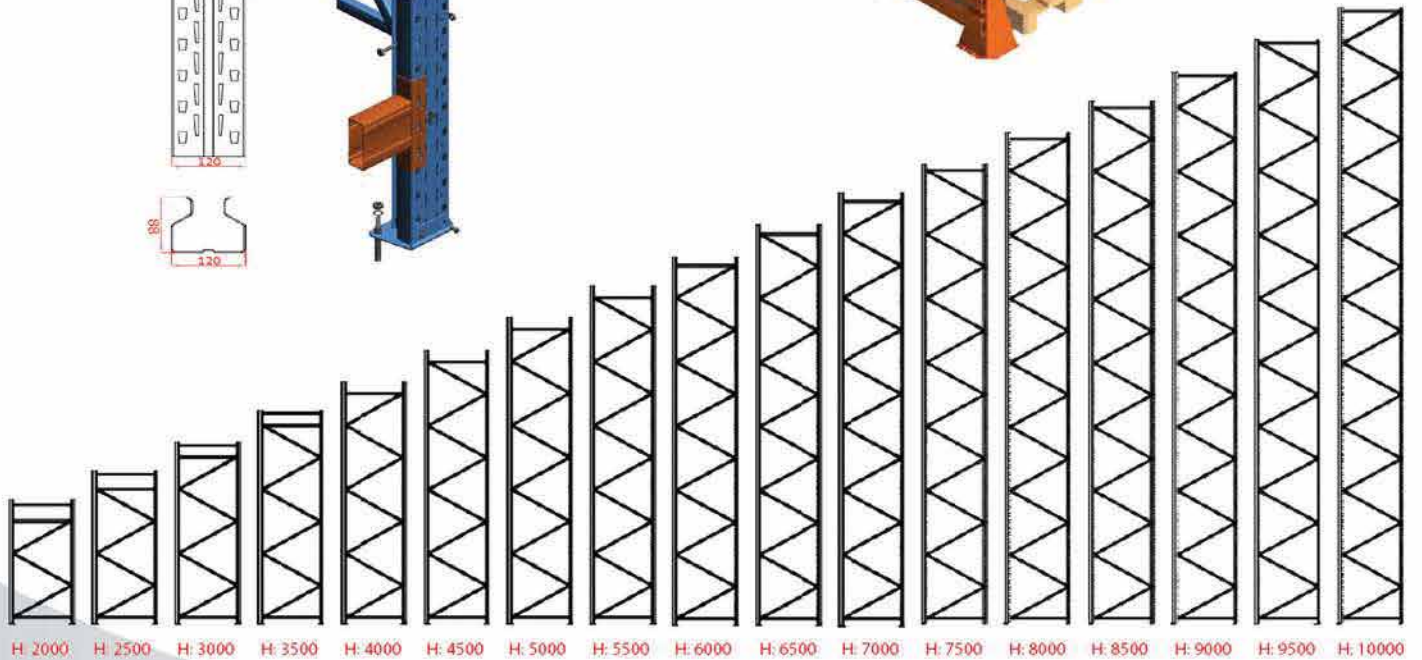

AĞIR YÜK DEPO RAFI

HEAVY DUTY RACK
ТЯЖЁЛЫЙ СКЛАДНЫЙ СТЕЛЛАЖ
رفوف المستودعات-ثقيل

H: 2000 H: 2500 H: 3000 H: 3500 H: 4000 H: 4500 H: 5000 H: 5500 H: 6000 H: 6500 H: 7000 H: 7500 H: 8000 H: 8500 H: 9000 H: 9500 H: 10000