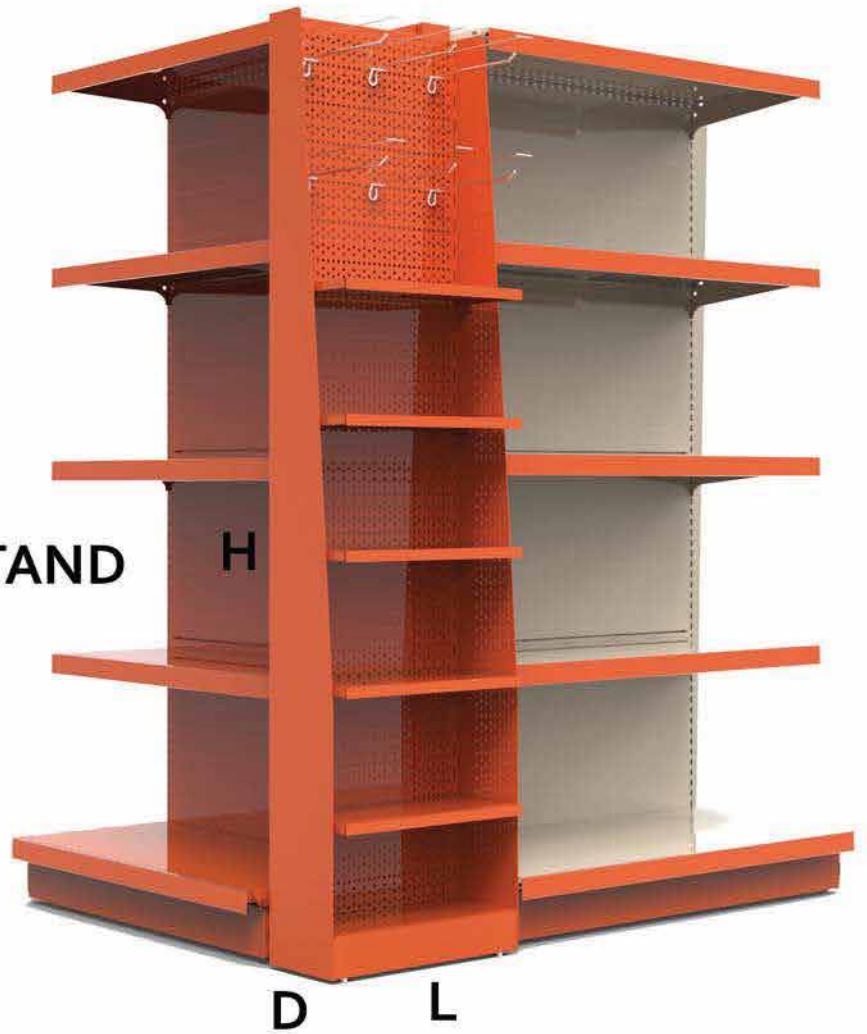

GONDOL YAN STAND

GONDOLA HEAD SIDE STAND

ГОНДОЛА СТЕНД

وحدة الغوندولا الجانبية

D	L	H
200	400	1400
		1800